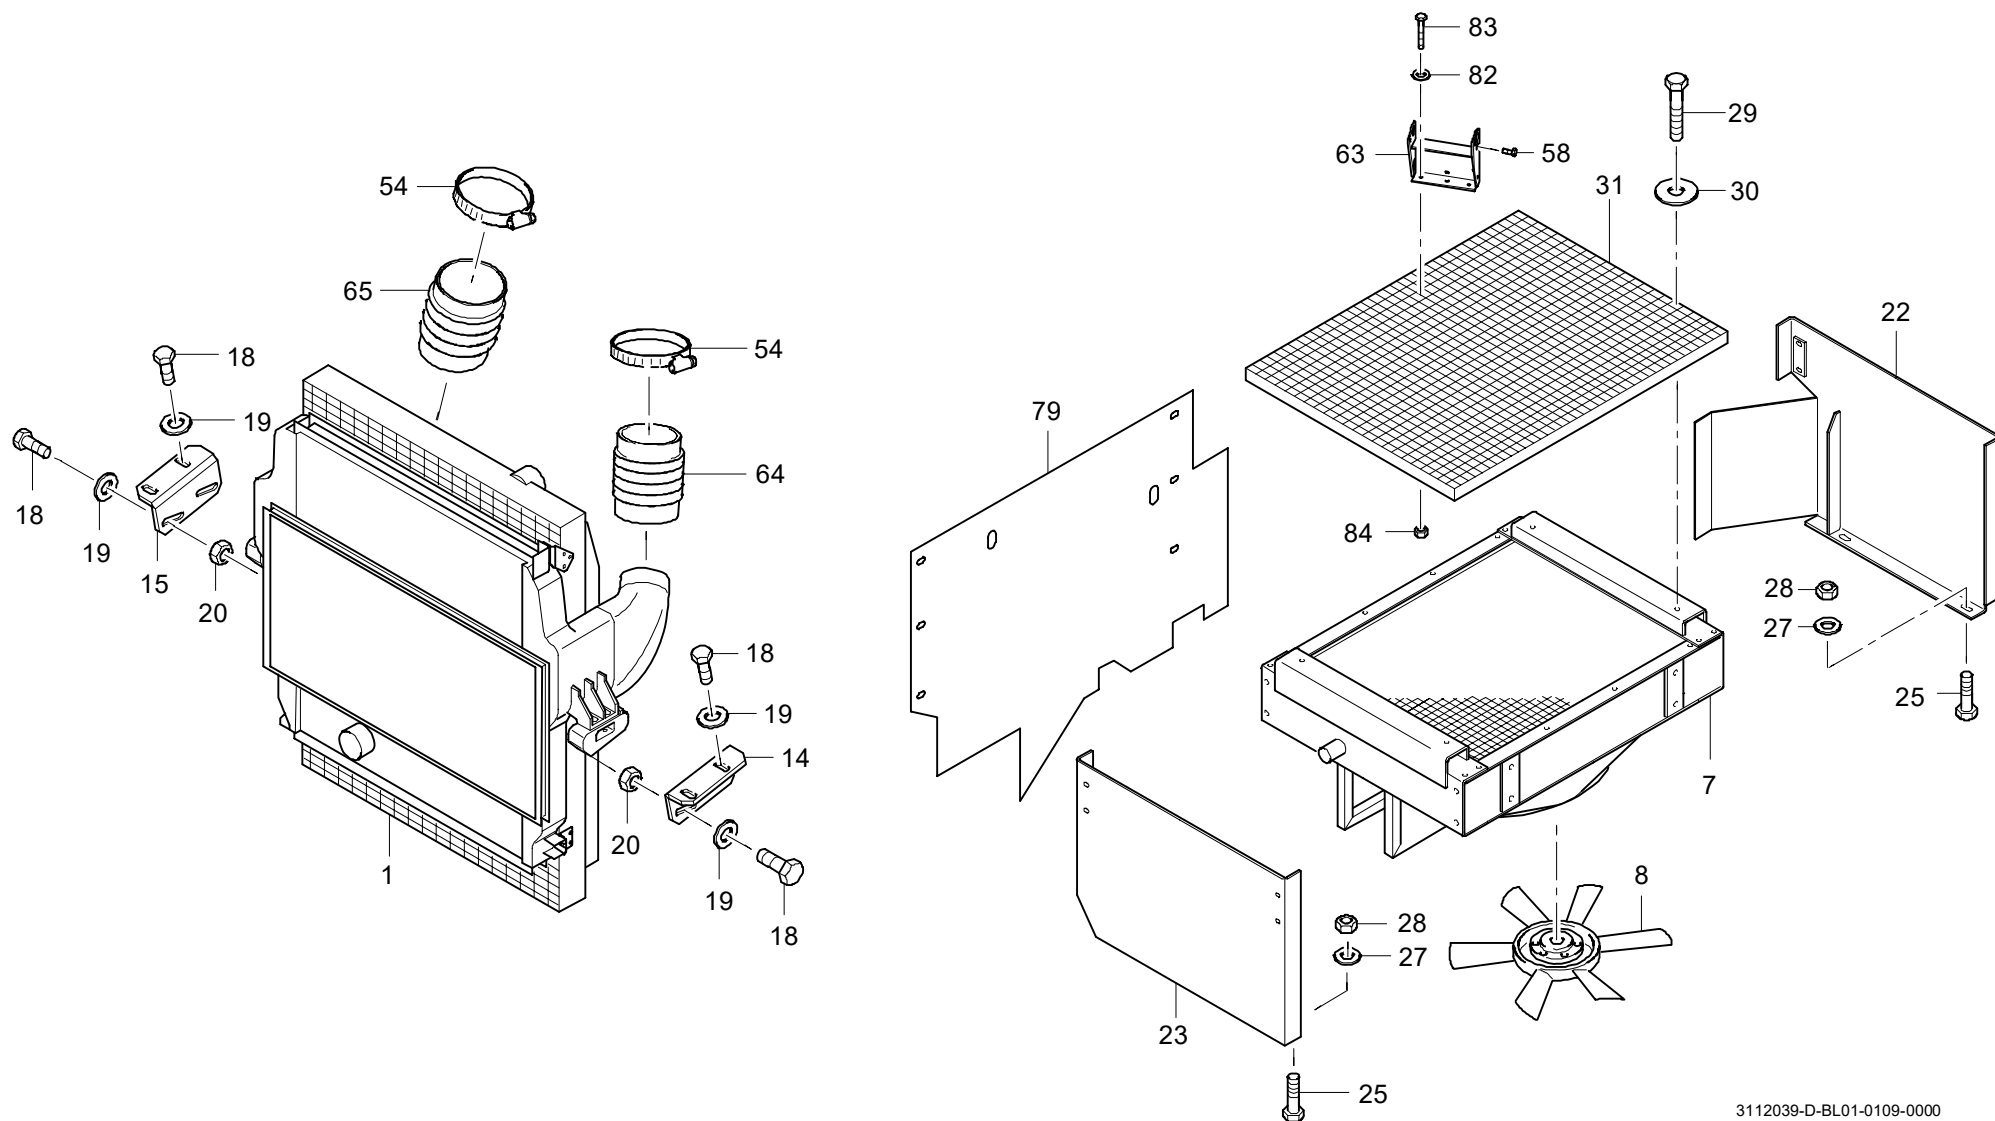

GROVE

EINBAU KUEHLER
RADIATOR MOUNTING

BILDTAFEL
PICTORIAL DISPLAY

01.09

3112039-ETL D

1/3

**GMK 5170
BE 505
G 631**

GROVE

EINBAU KUEHLER
RADIATOR MOUNTING

BILDTADEL
PICTORIAL DISPLAY

01.09

3112039-ETL D

2/3

GMK 5170
BE 505
G 631

EINBAU KUEHLER
RADIATOR MOUNTING

BILDTAFEL
PICTORIAL DISPLAY

01.09

3112039-ETL D

3/3

**GMK 5170
BE 505
G 631**