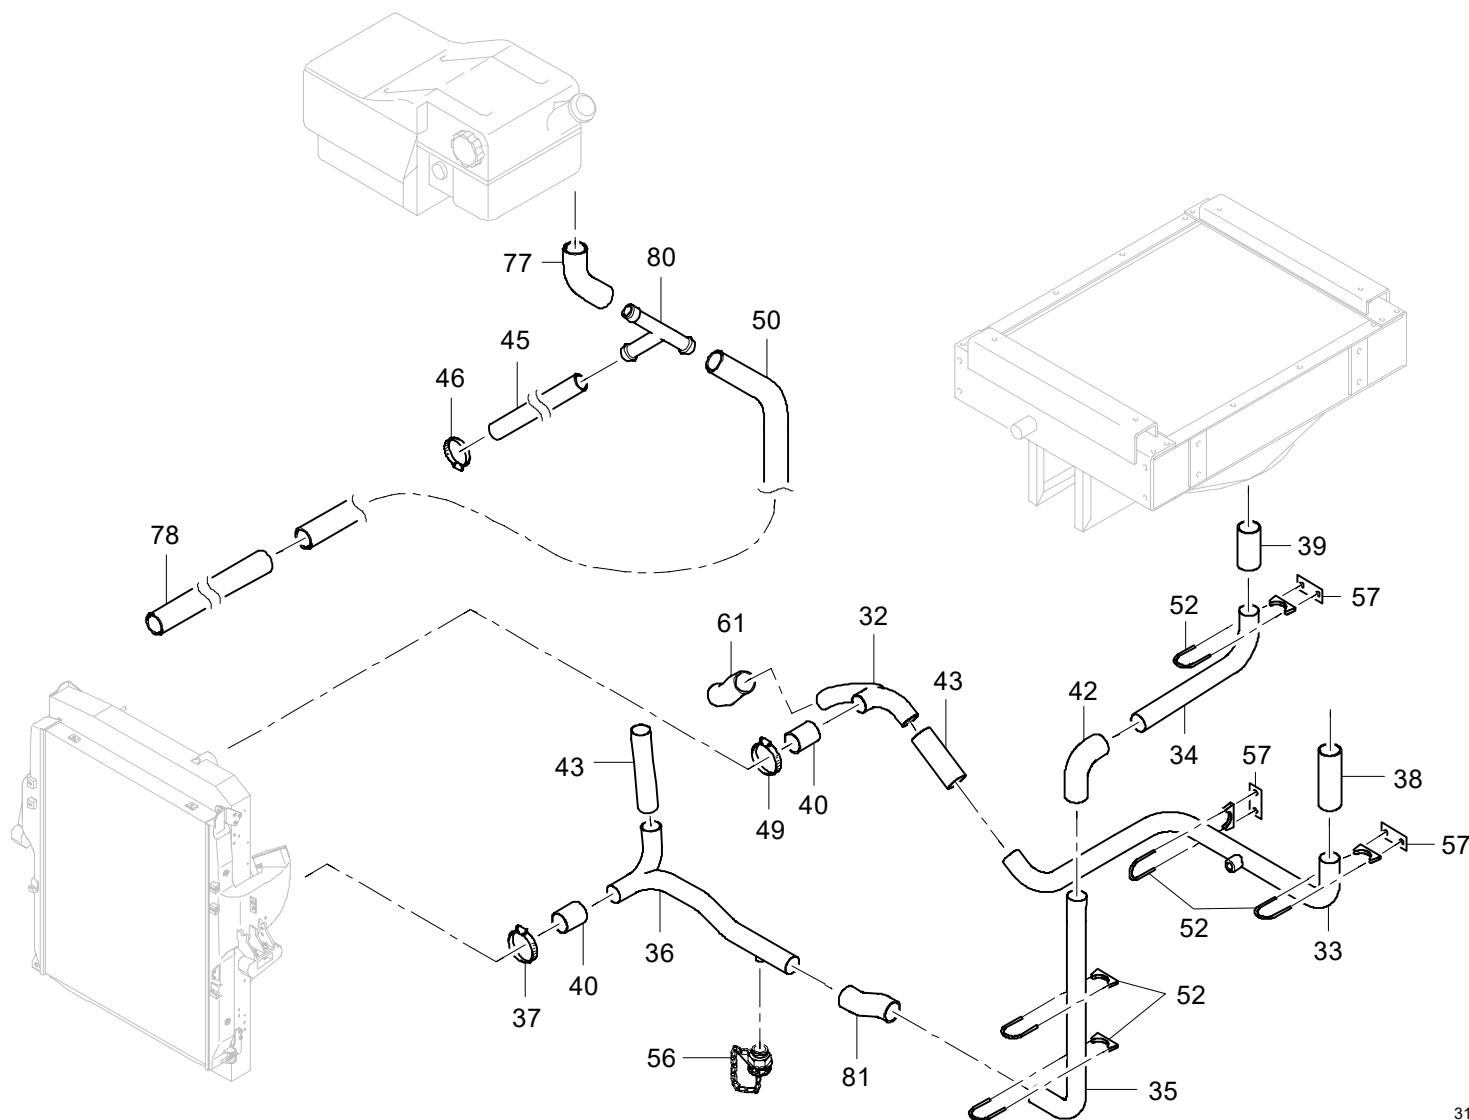

EINBAU KUEHLER
RADIATOR MOUNTING

BILDTADEL
PICTORIAL DISPLAY

01.09

3112039-ETL D

2/3

GMK 5170
BE 505
G 631

EINBAU KUEHLER
RADIATOR MOUNTING

BILDTAFEL
PICTORIAL DISPLAY

01.09

3112039-ETL D

3/3

**GMK 5170
BE 505
G 631**